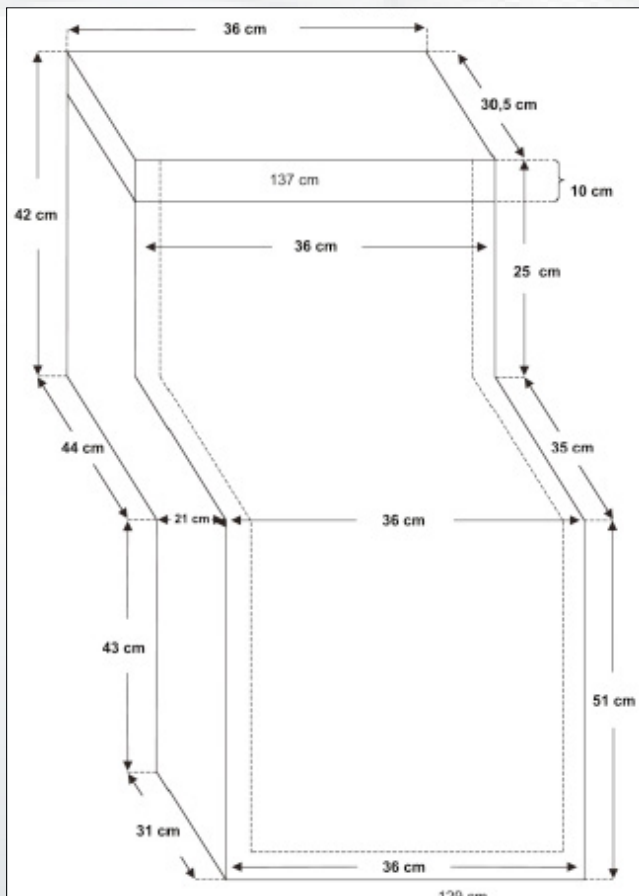

BARN 1

BARN 2

BARN 3

JUNIOR

SENIOR

SENIOR XL

A/S ZORBA
LITLEÅSVEIEN 6
PB. 81 NYBORG, 5879 BERGEN
TLF: 55 18 65 10 - FAX: 55 19 36 50
E-POST: KUNDESENTER@ASZORBA.NO
WWW.ASZORBA.NO