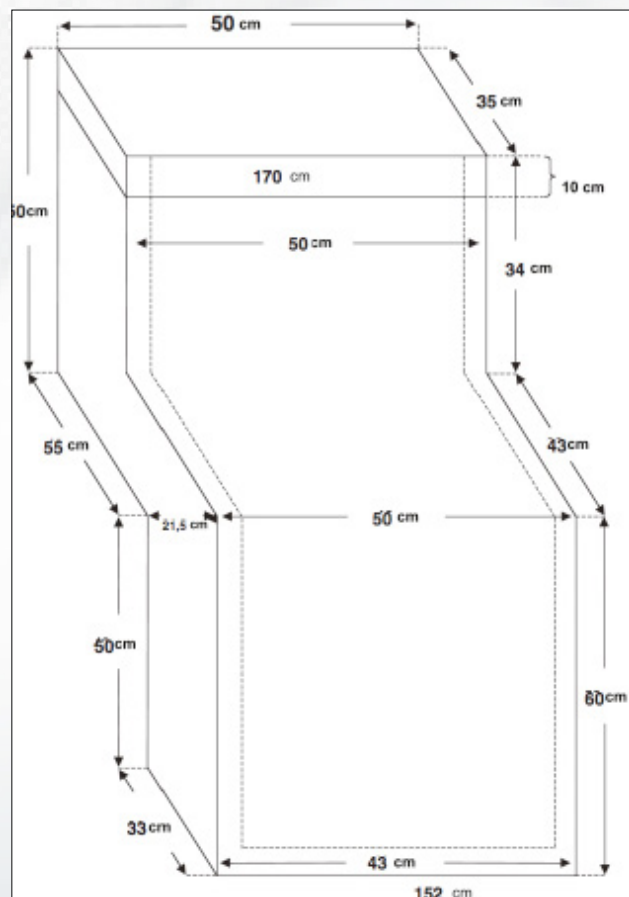

BARN 1

BARN 2

BARN 3

JUNIOR

SENIOR

SENIOR XL

A/S ZORBA
LITLEÅSVEIEN 6
PB. 81 NYBORG, 5879 BERGEN
TLF: 55 18 65 10 - FAX: 55 19 36 50
E-POST: KUNDESENTER@ASZORBA.NO
WWW.ASZORBA.NO