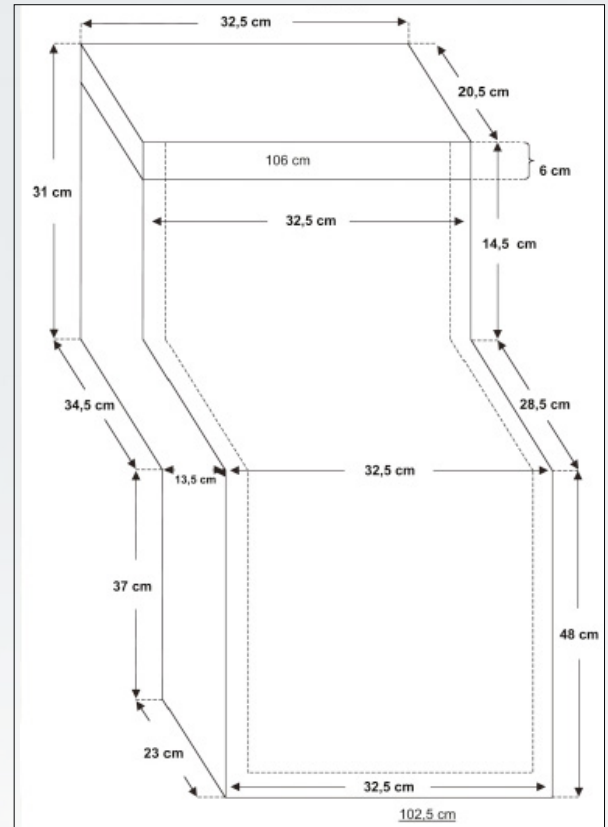

BARN 1

BARN 2

BARN 3

JUNIOR

SENIOR

SENIOR XL

A/S ZORBA
LITLEÅSVEIEN 6
PB. 81 NYBORG, 5879 BERGEN
TLF: 55 18 65 10 - FAX: 55 19 36 50
E-POST: KUNDESENTER@ASZORBA.NO
WWW.ASZORBA.NO