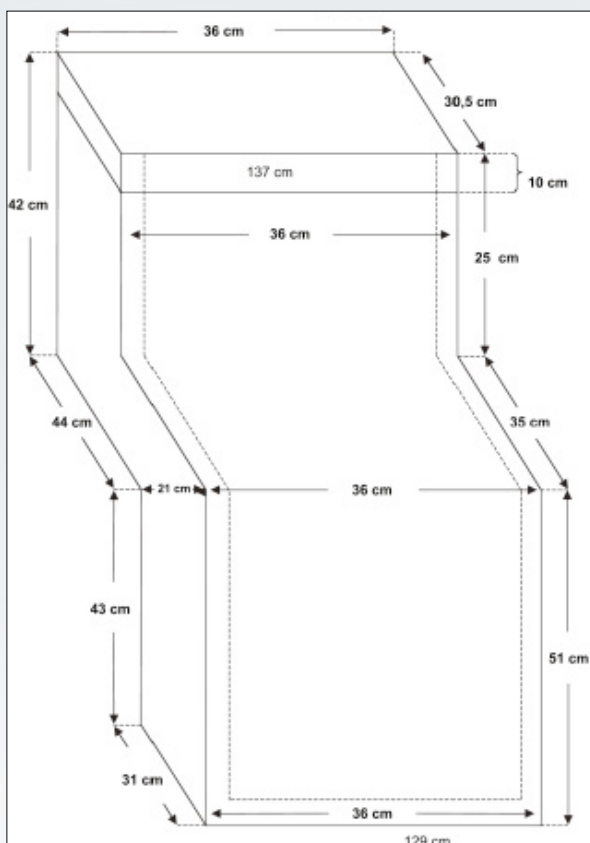

BARN 1

BARN 2

BARN 3

JUNIOR

SENIOR

SENIOR XL

A/S ZORBA
LITLEÅSVEIEN 6
PB. 81 NYBORG, 5879 BERGEN
TLF: 55 18 65 10 - FAX: 55 19 36 50
E-POST: KUNDESENTER@ASZORBA.NO
WWW.ASZORBA.NO