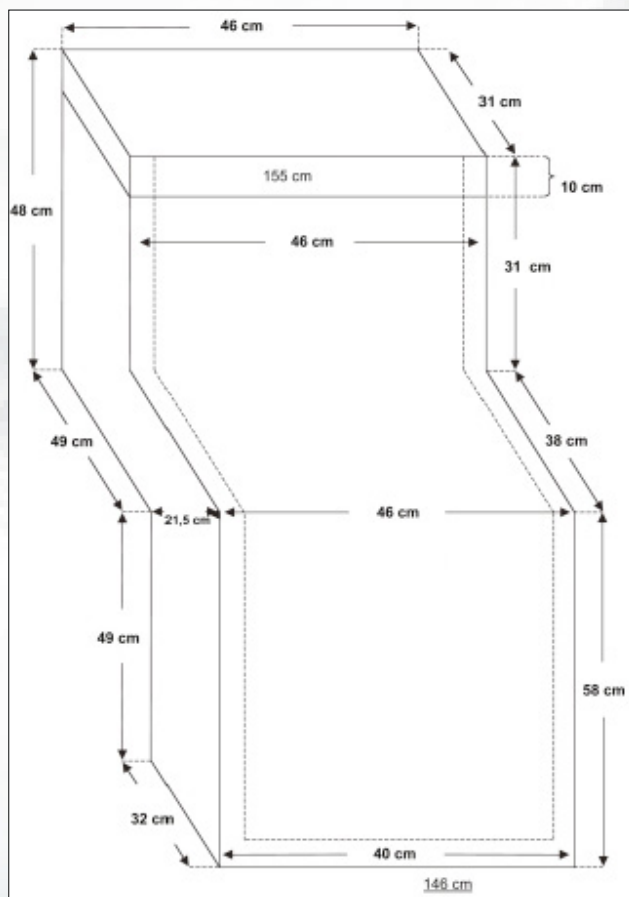

BARN 1

BARN 2

BARN 3

JUNIOR

SENIOR

SENIOR XL

A/S ZORBA
LITLEÅSVEIEN 6
PB. 81 NYBORG, 5879 BERGEN
TLF: 55 18 65 10 - FAX: 55 19 36 50
E-POST: KUNDESENTER@ASZORBA.NO
WWW.ASZORBA.NO