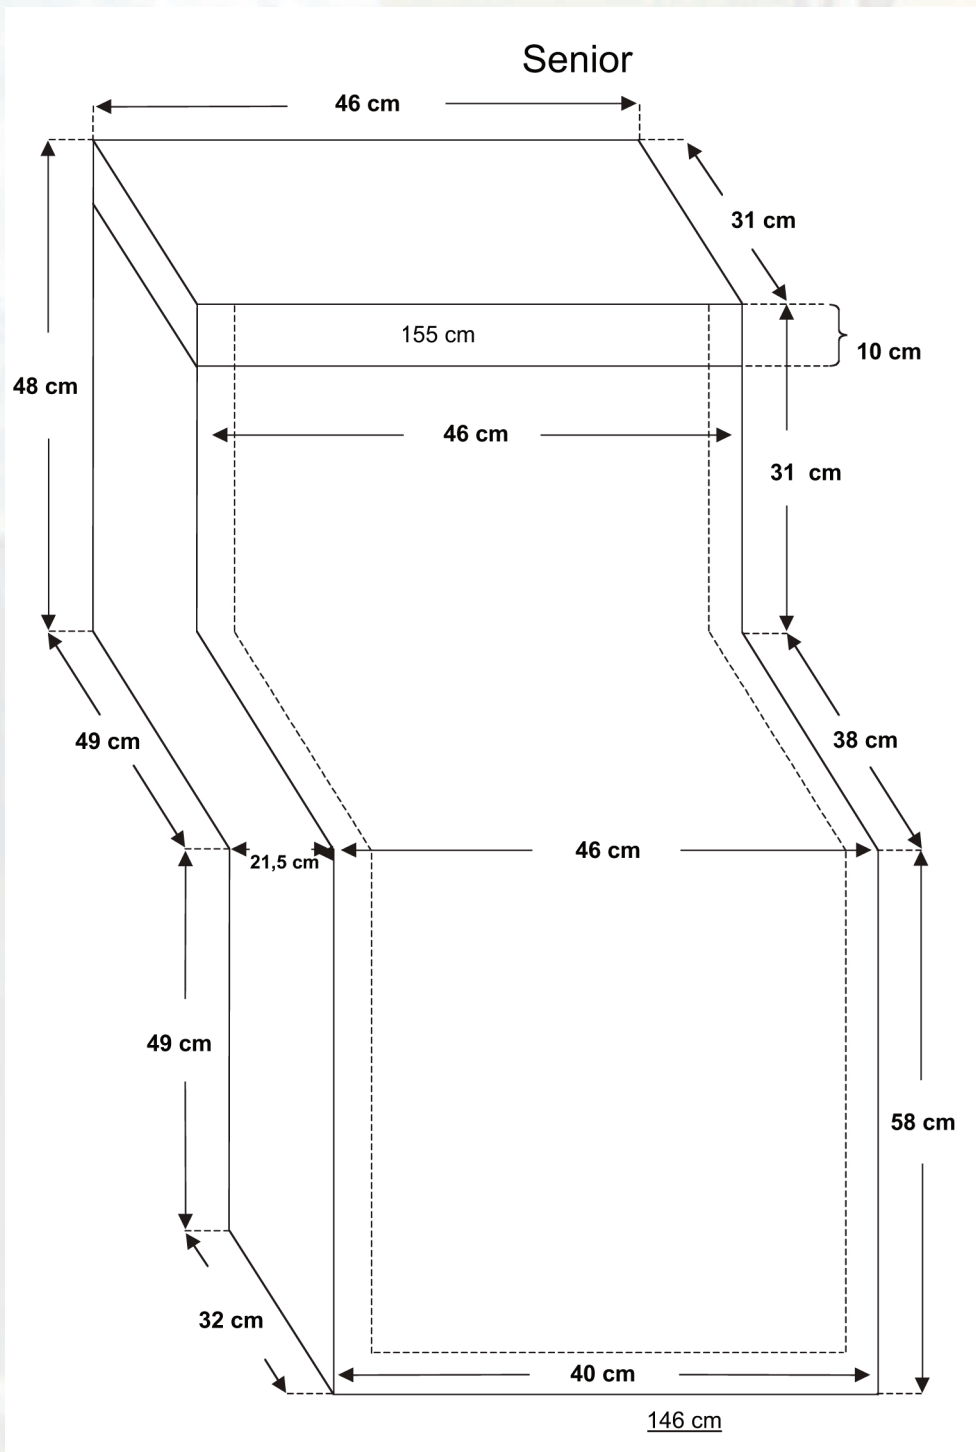

Senior art. nr. 909224 - HMS art. nr. 161406

Senior xl art. nr. 909225 - HMS art. nr. 176507

Kjørepose voksen/jr. vinter m/sete i ekte lammeskin (samme som bilde over)

Junior art. nr. 909243

Senior art. nr. 909244

Senior XL art. nr. 909245

Barn 1

Barn 2

A/S Zorba
 Litleåsveien 6,
 Pb. 81 Nyborg, 5879 Bergen
 Tlf.: 55 18 65 10 - Fax.: 55 19 36 50
 E-post: kundesenter@aszorba.no
www.aszorba.no