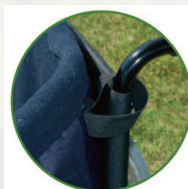

Kjørepose voksen/jr. vinter u/sete i ekte lammeskin (samme som bilde over)

Junior art. nr. 809243

Senior art. nr. 809244

Senior XL art. nr. 809245