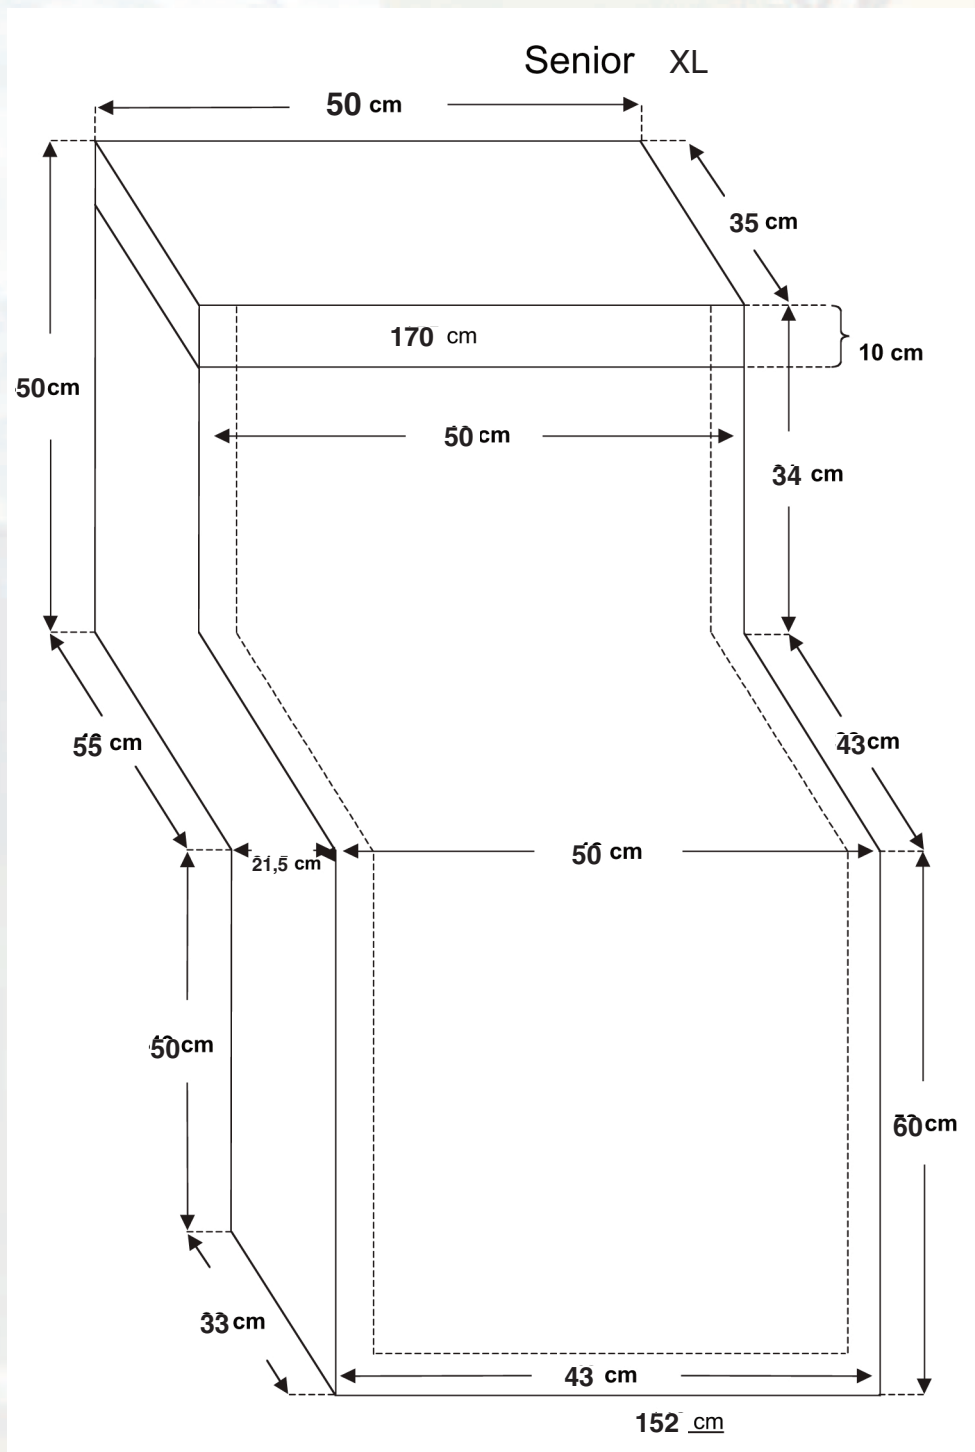

Senior art. nr. 909224 - HMS art. nr. 161406

Senior xl art. nr. 909225 - HMS art. nr. 176507

Kjørepose voksen/jr. vinter m/sete i ekte lammeskin (samme som bilde over)

Junior art. nr. 909243

Senior art. nr. 909244

Senior XL art. nr. 909245

Barn 1

Barn 2

A/S Zorba
 Litleåsveien 6,
 Pb. 81 Nyborg, 5879 Bergen
 Tlf.: 55 18 65 10 - Fax.: 55 19 36 50
 E-post: kundesenter@aszorba.no
www.aszorba.no